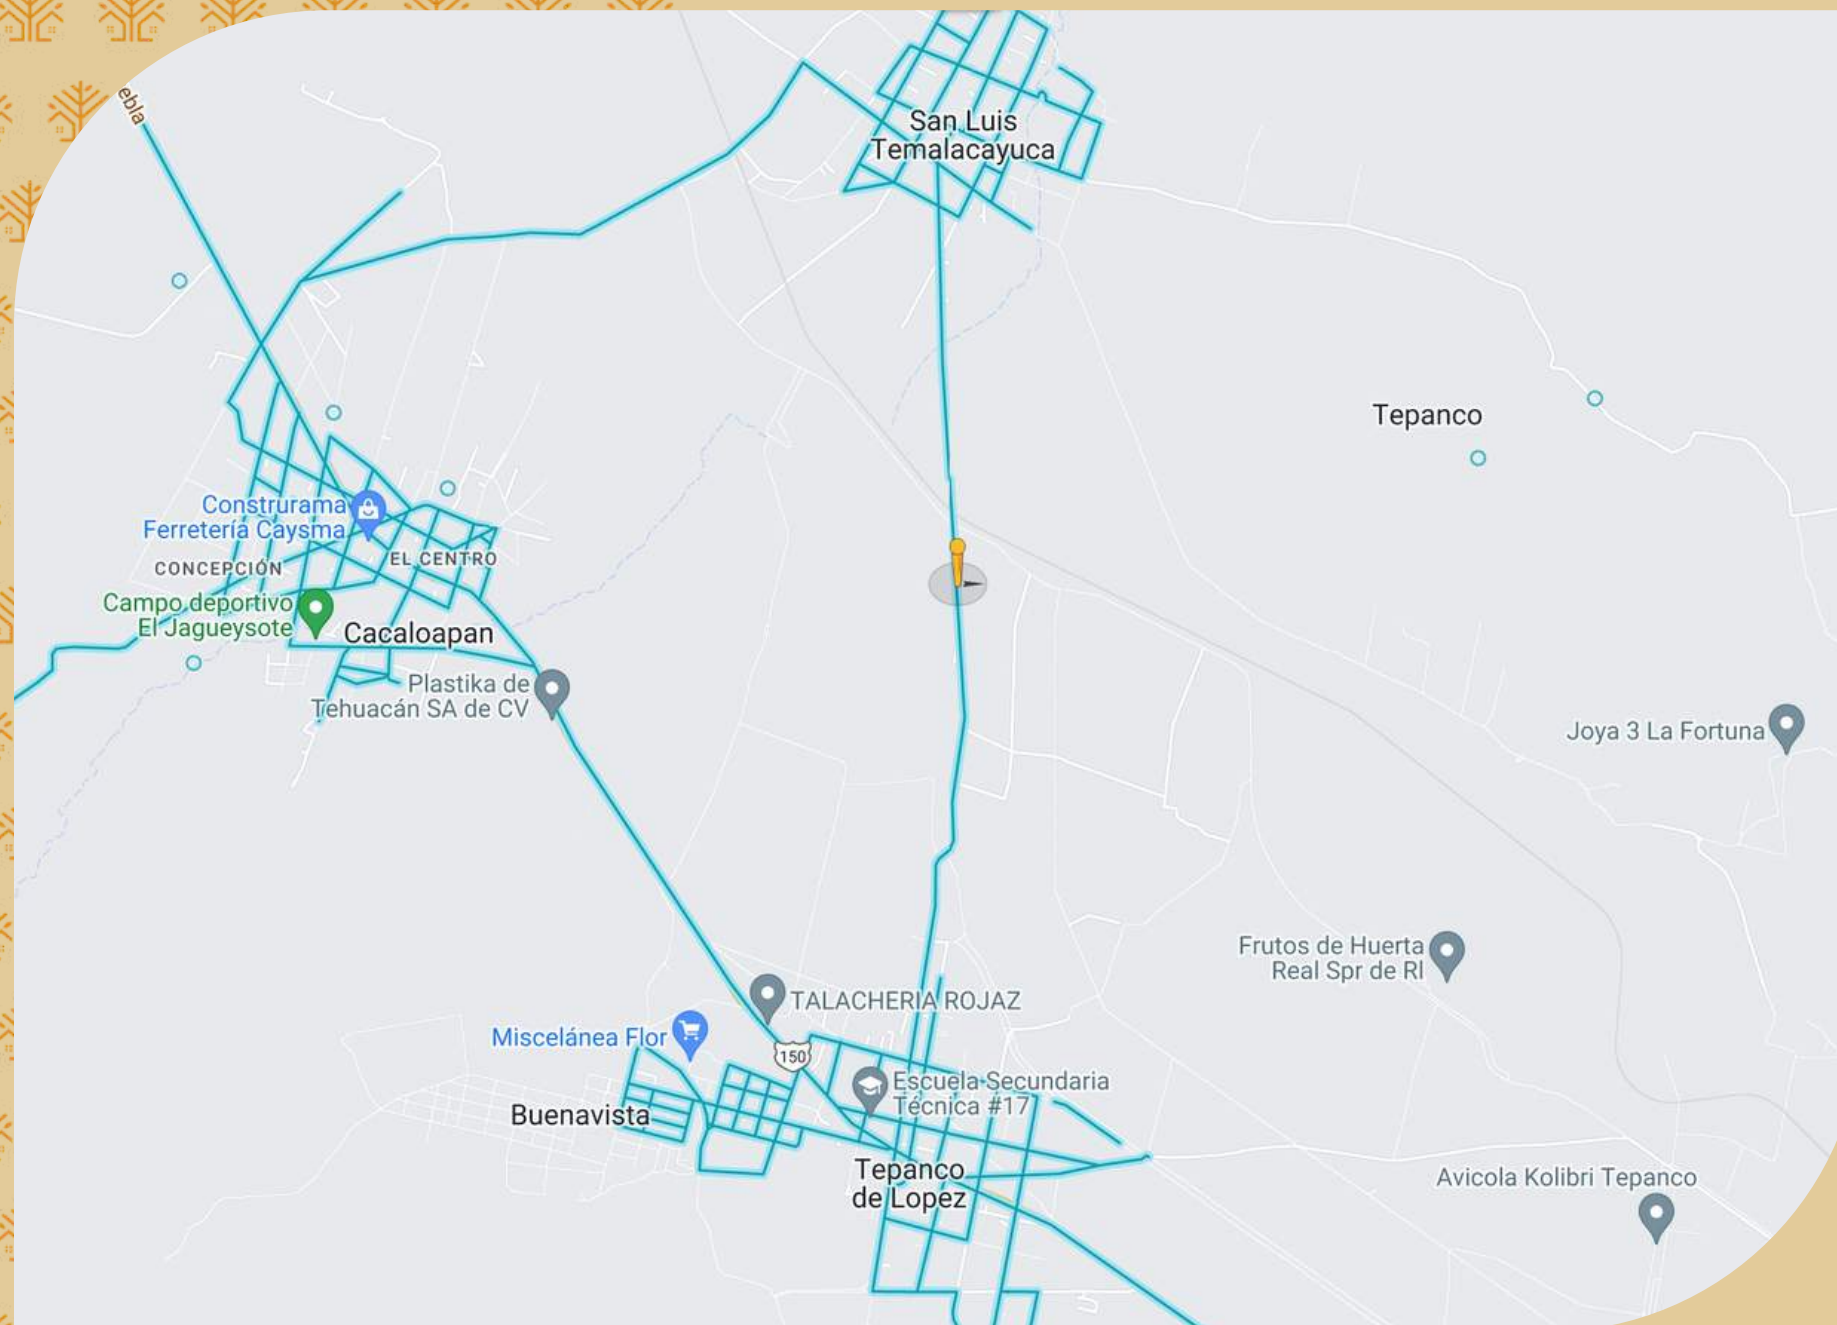

SAN FERNANDO

FRACCIONAMIENTO

SAN FERNANDO
FRACCIONAMIENTO

Lotes residenciales con amenidades en Tepananco de López

SAN FERNANDO
FRACCIONAMIENTO

Ubicación

Paraje Cruz Verde,
Carretera a San Luis Temalacayuca,
municipio de Tepanco de López,
Puebla, México.

[Ver en Google Maps](#)

Urbanización

SAN FERNANDO
FRACCIONAMIENTO

Seguridad y privacidad

- Pórtico de acceso
- Caseta de seguridad / Acceso controlado
- Barda perimetral
- Vigilancia 24/7

Diseño urbano

- Servicios básicos
- Estacionamiento para invitados
- Banquetas

Master plan

44 Lotes
de 200 m² hasta 350 m²

SAN FERNANDO
FRACCIONAMIENTO

Amenidades

Zona de convivencia

SAN FERNANDO
FRACCIONAMIENTO

Amenidades

Alberca